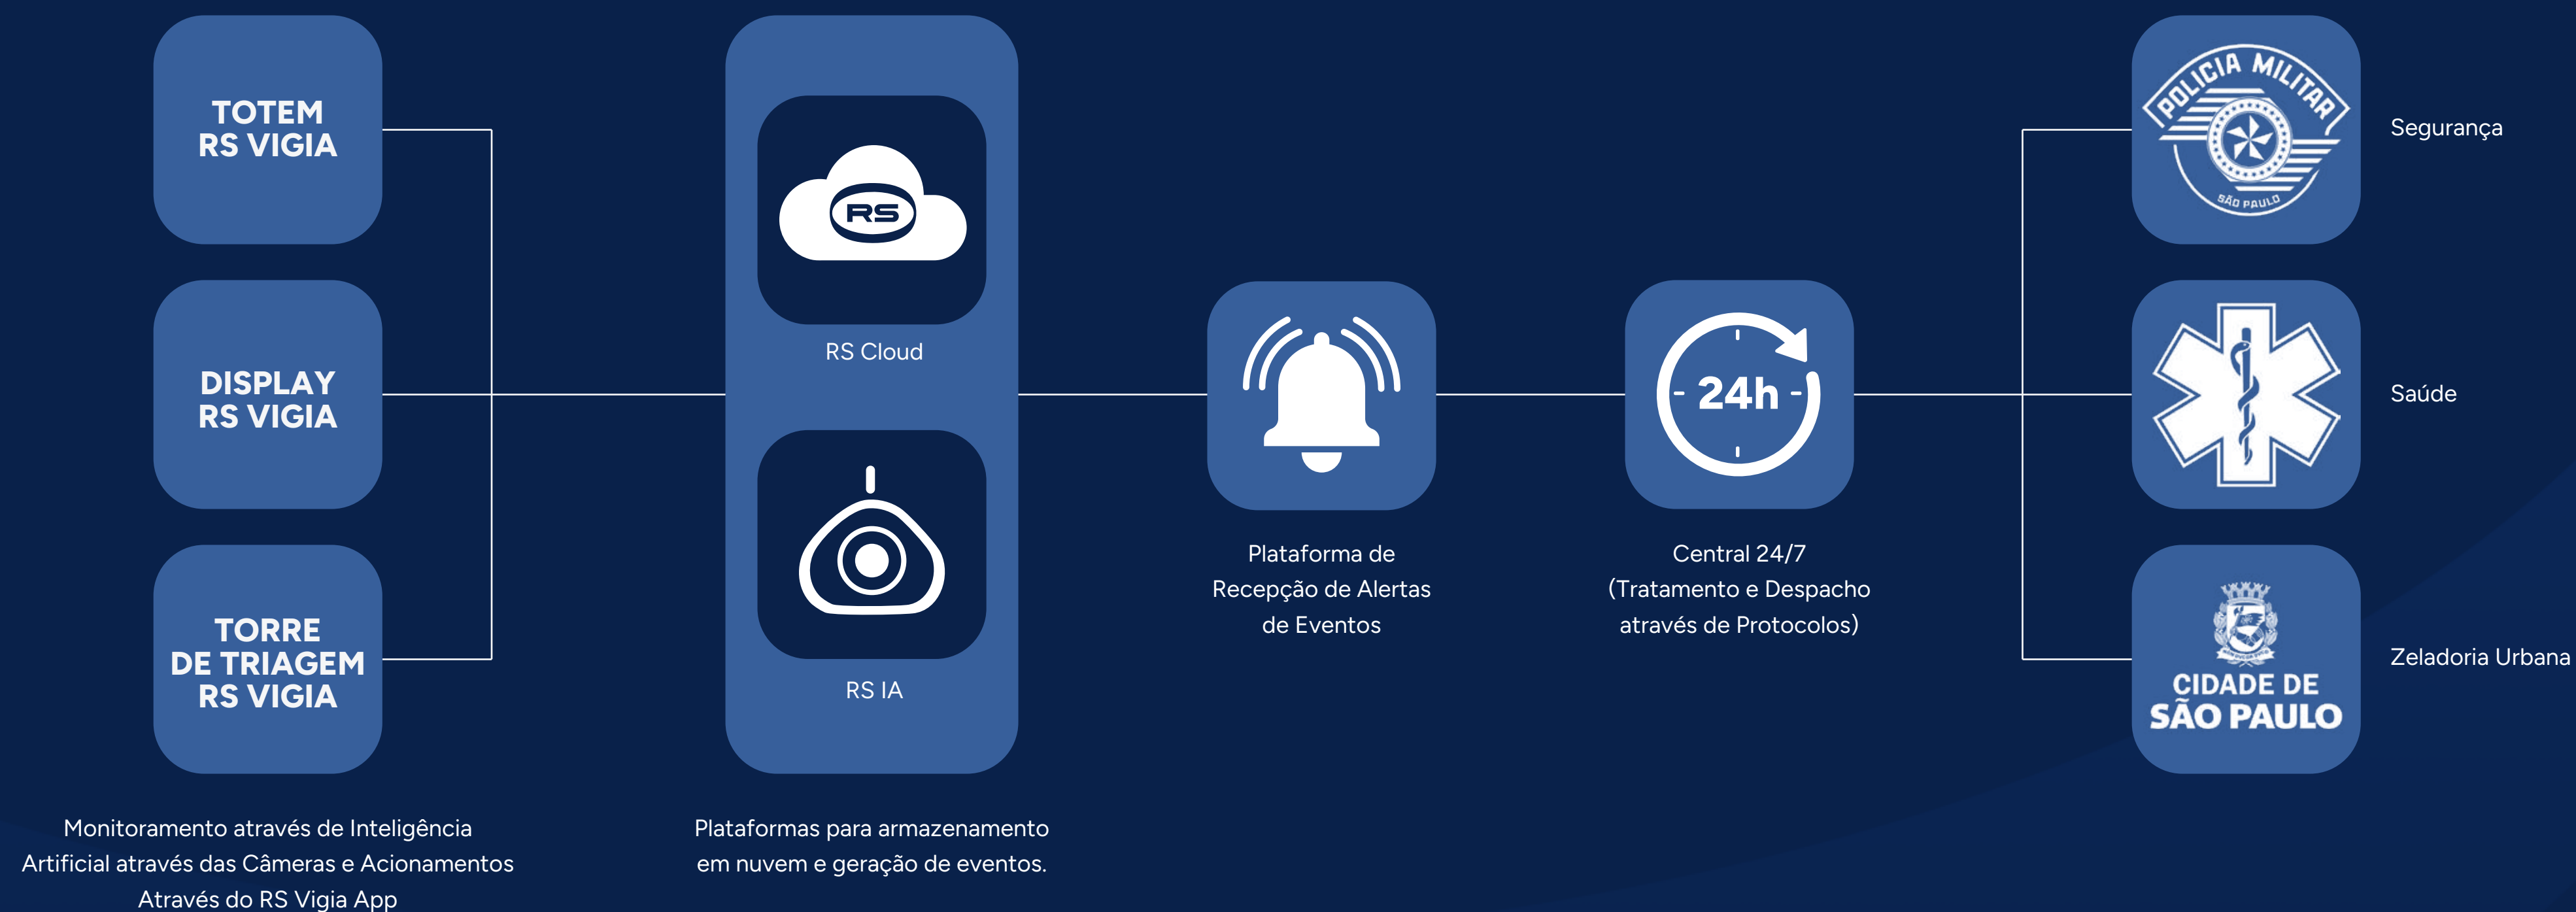

Cada etapa do nosso workflow é um reflexo do nosso compromisso em oferecer soluções de qualidade, pensadas para cuidar do que você mais valoriza. Com **simplicidade, eficiência e acolhimento**, garantimos uma experiência segura e confiável em todas as interações.